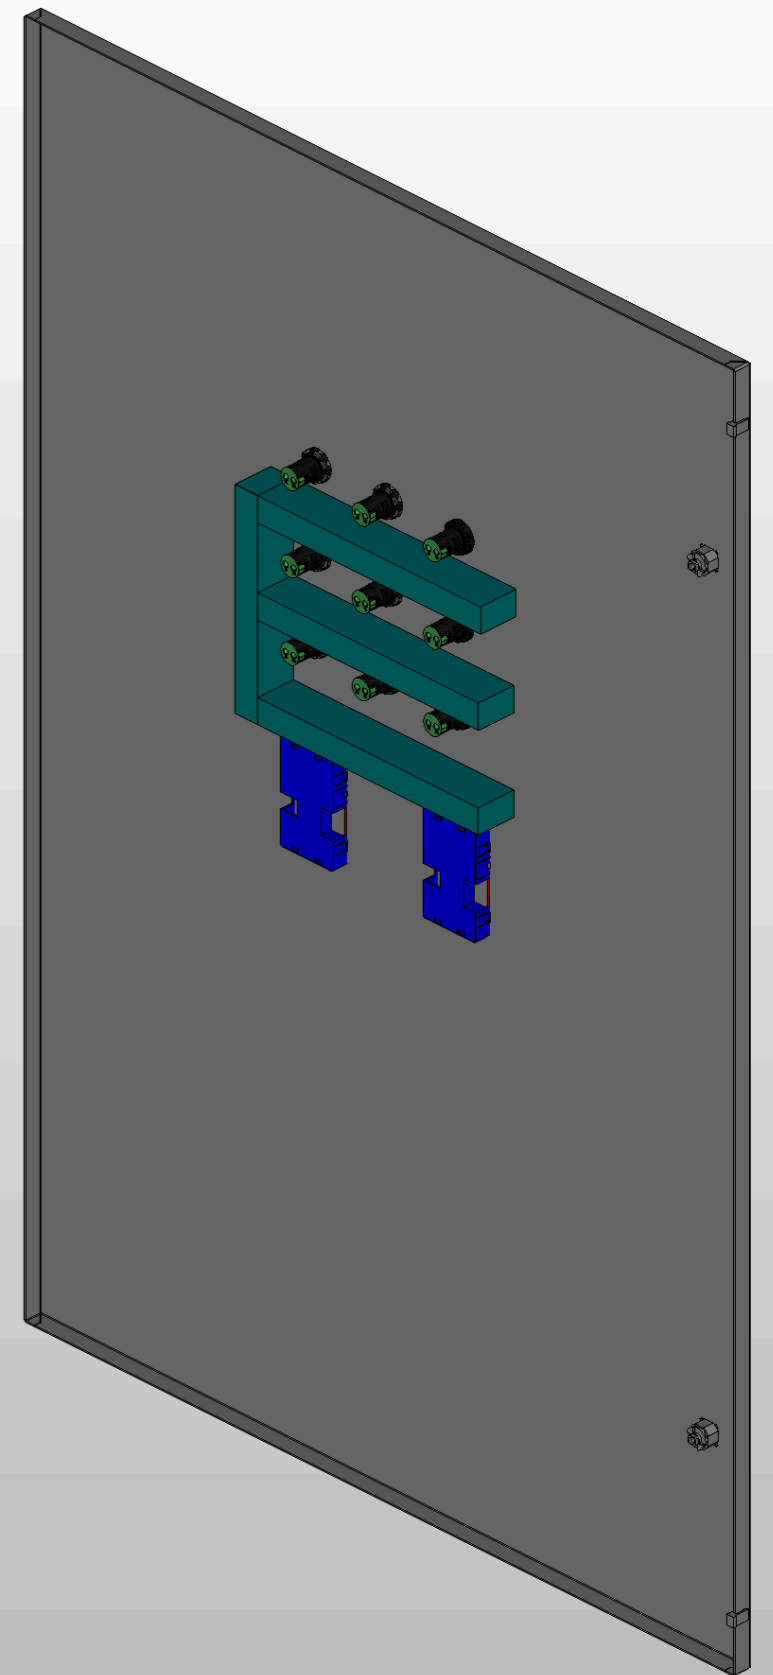

Инв. № подл.	Подп. и дата

Ред.	Листов	№ докум	Подп	Дата