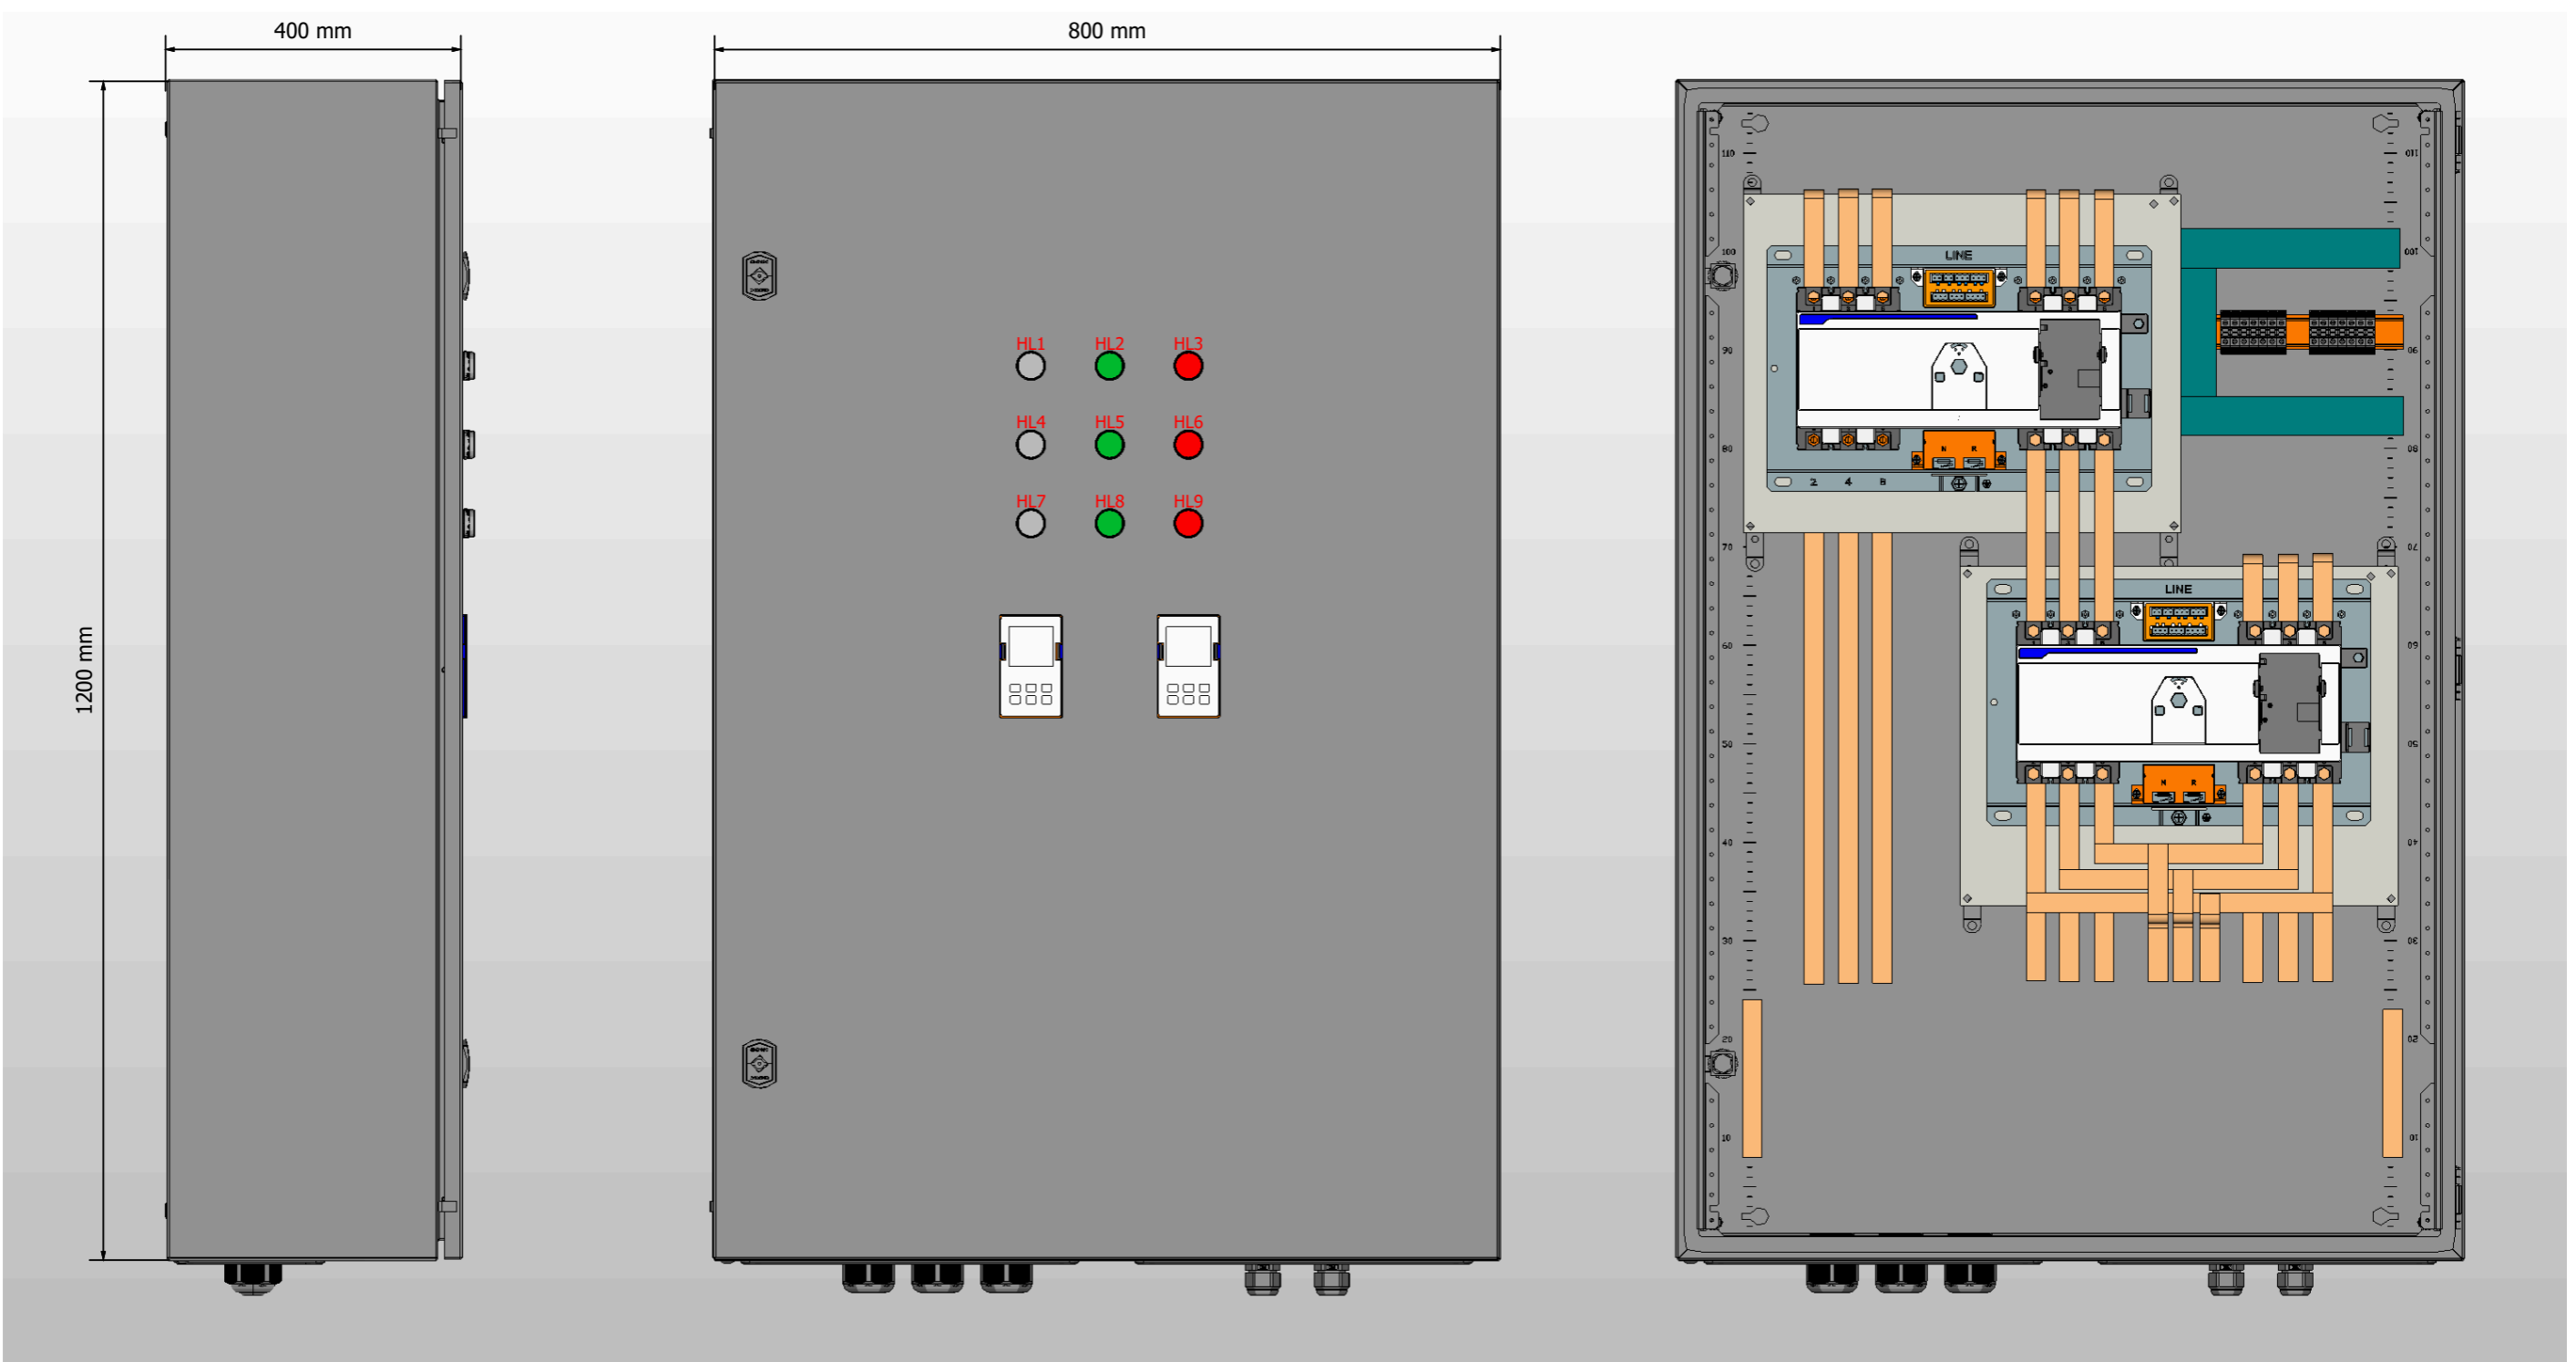

# Содержание

Лист	Название
1	Титульный лист
2	Содержание
3	Габаритный чертеж
4	Габаритный чертеж.3D-модель
5	Габаритный чертеж.3D-модель
6	ЭЗ. Схема силовая
7	Групповая спецификация компонентов

Подп. и дата			
Инв. № дубл			
Взам. инв. №			
Подп. и дата			
Инв. № подл			

Ред.	Листов	№ докум	Подп	Дата
Разраб				
Пров				
Т.контр				
Рук				
Н.контр				
Утв				

						Лит	Лист	Листов	
							2	7	

- 1. Степень защиты шкафа IP31.
- 2. Панель управления АВР выносится на дверь. При IP54 панель не выносится.
- 3. Цвет RAL7035.
- 4. Глубина корпуса составляет 400 мм.