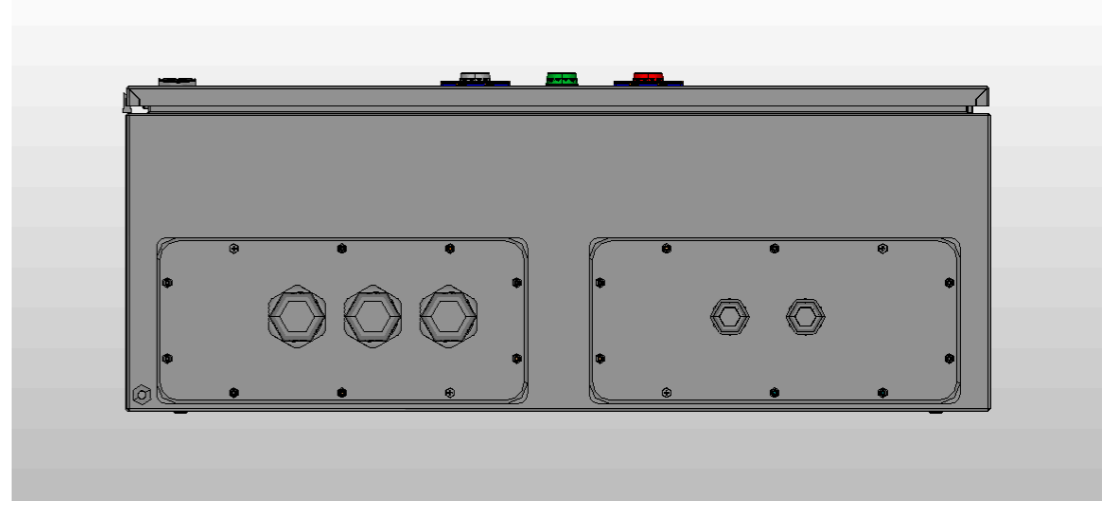

# Содержание

Лист	Название
1	Титульный лист
2	Содержание
3	Габаритный чертеж
4	Габаритный чертеж.3D-модель
5	Габаритный чертеж.3D-модель
6	ЭЗ. Схема силовая
7	Групповая спецификация компонентов

Подп. и дата			
Инв. № дубл			
Взам. инв. №			
Подп. и дата			
Инв. № подл			

Ред.	Листов	№ докум	Подп	Дата
Разраб				
Пров				
Т.контр				
Рук				
Н.контр				
Утв				

						Лит	Лист	Листов	
							2	7	

- 1. Степень защиты шкафа IP31.
- 2. Панель управления АВР выносится на дверь. При IP54 панель не выносится.
- 3. Цвет RAL7035.
- 4. Глубина корпуса составляет 400 мм.