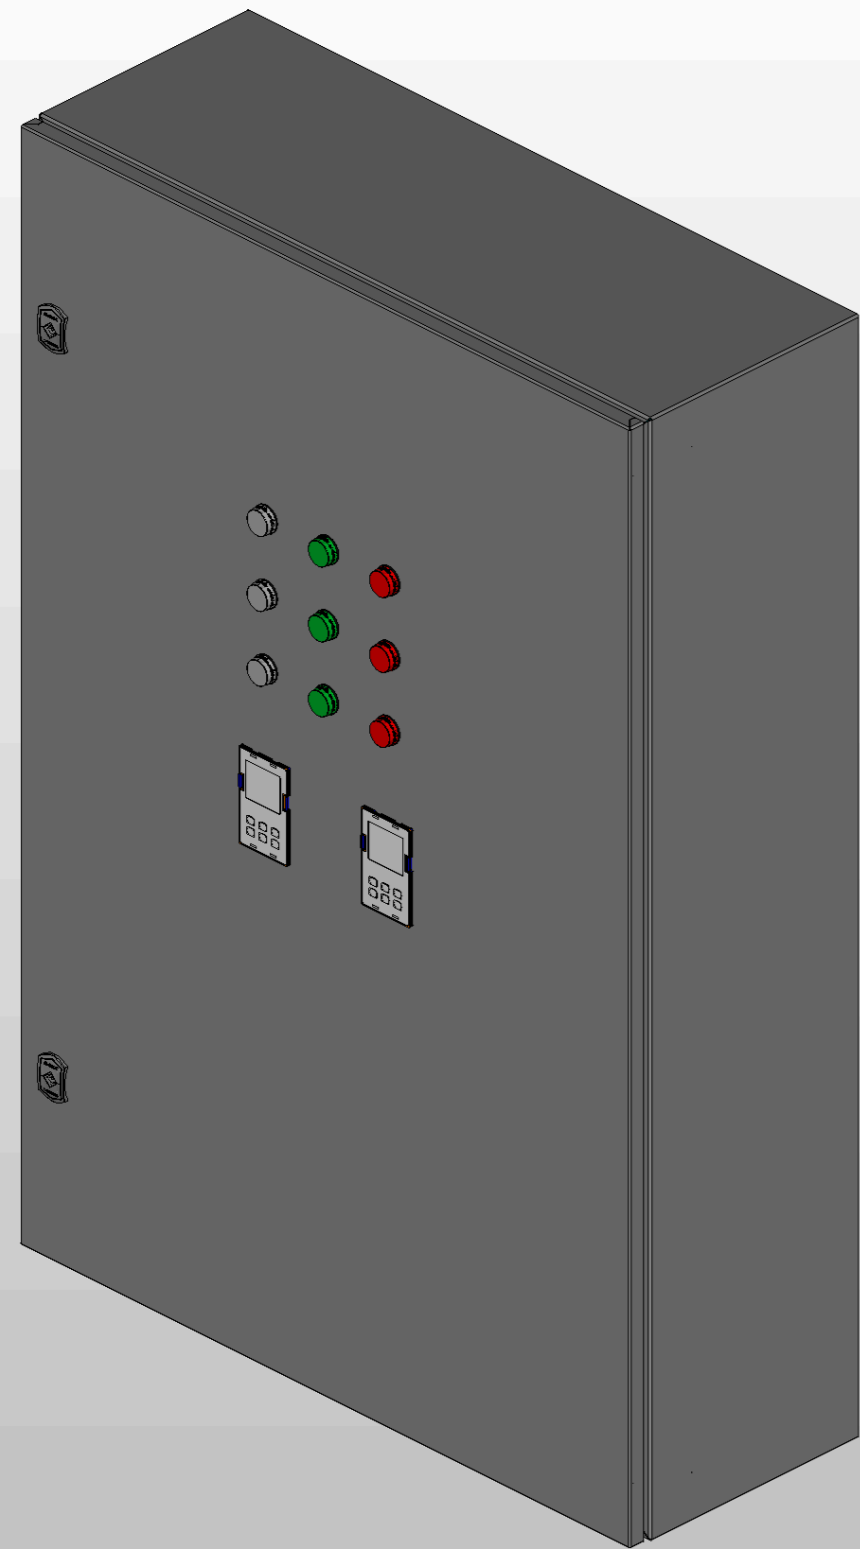

Инв. № подл.	Подп. и дата

Ред.	Листов	№ докум	Подп	Дата