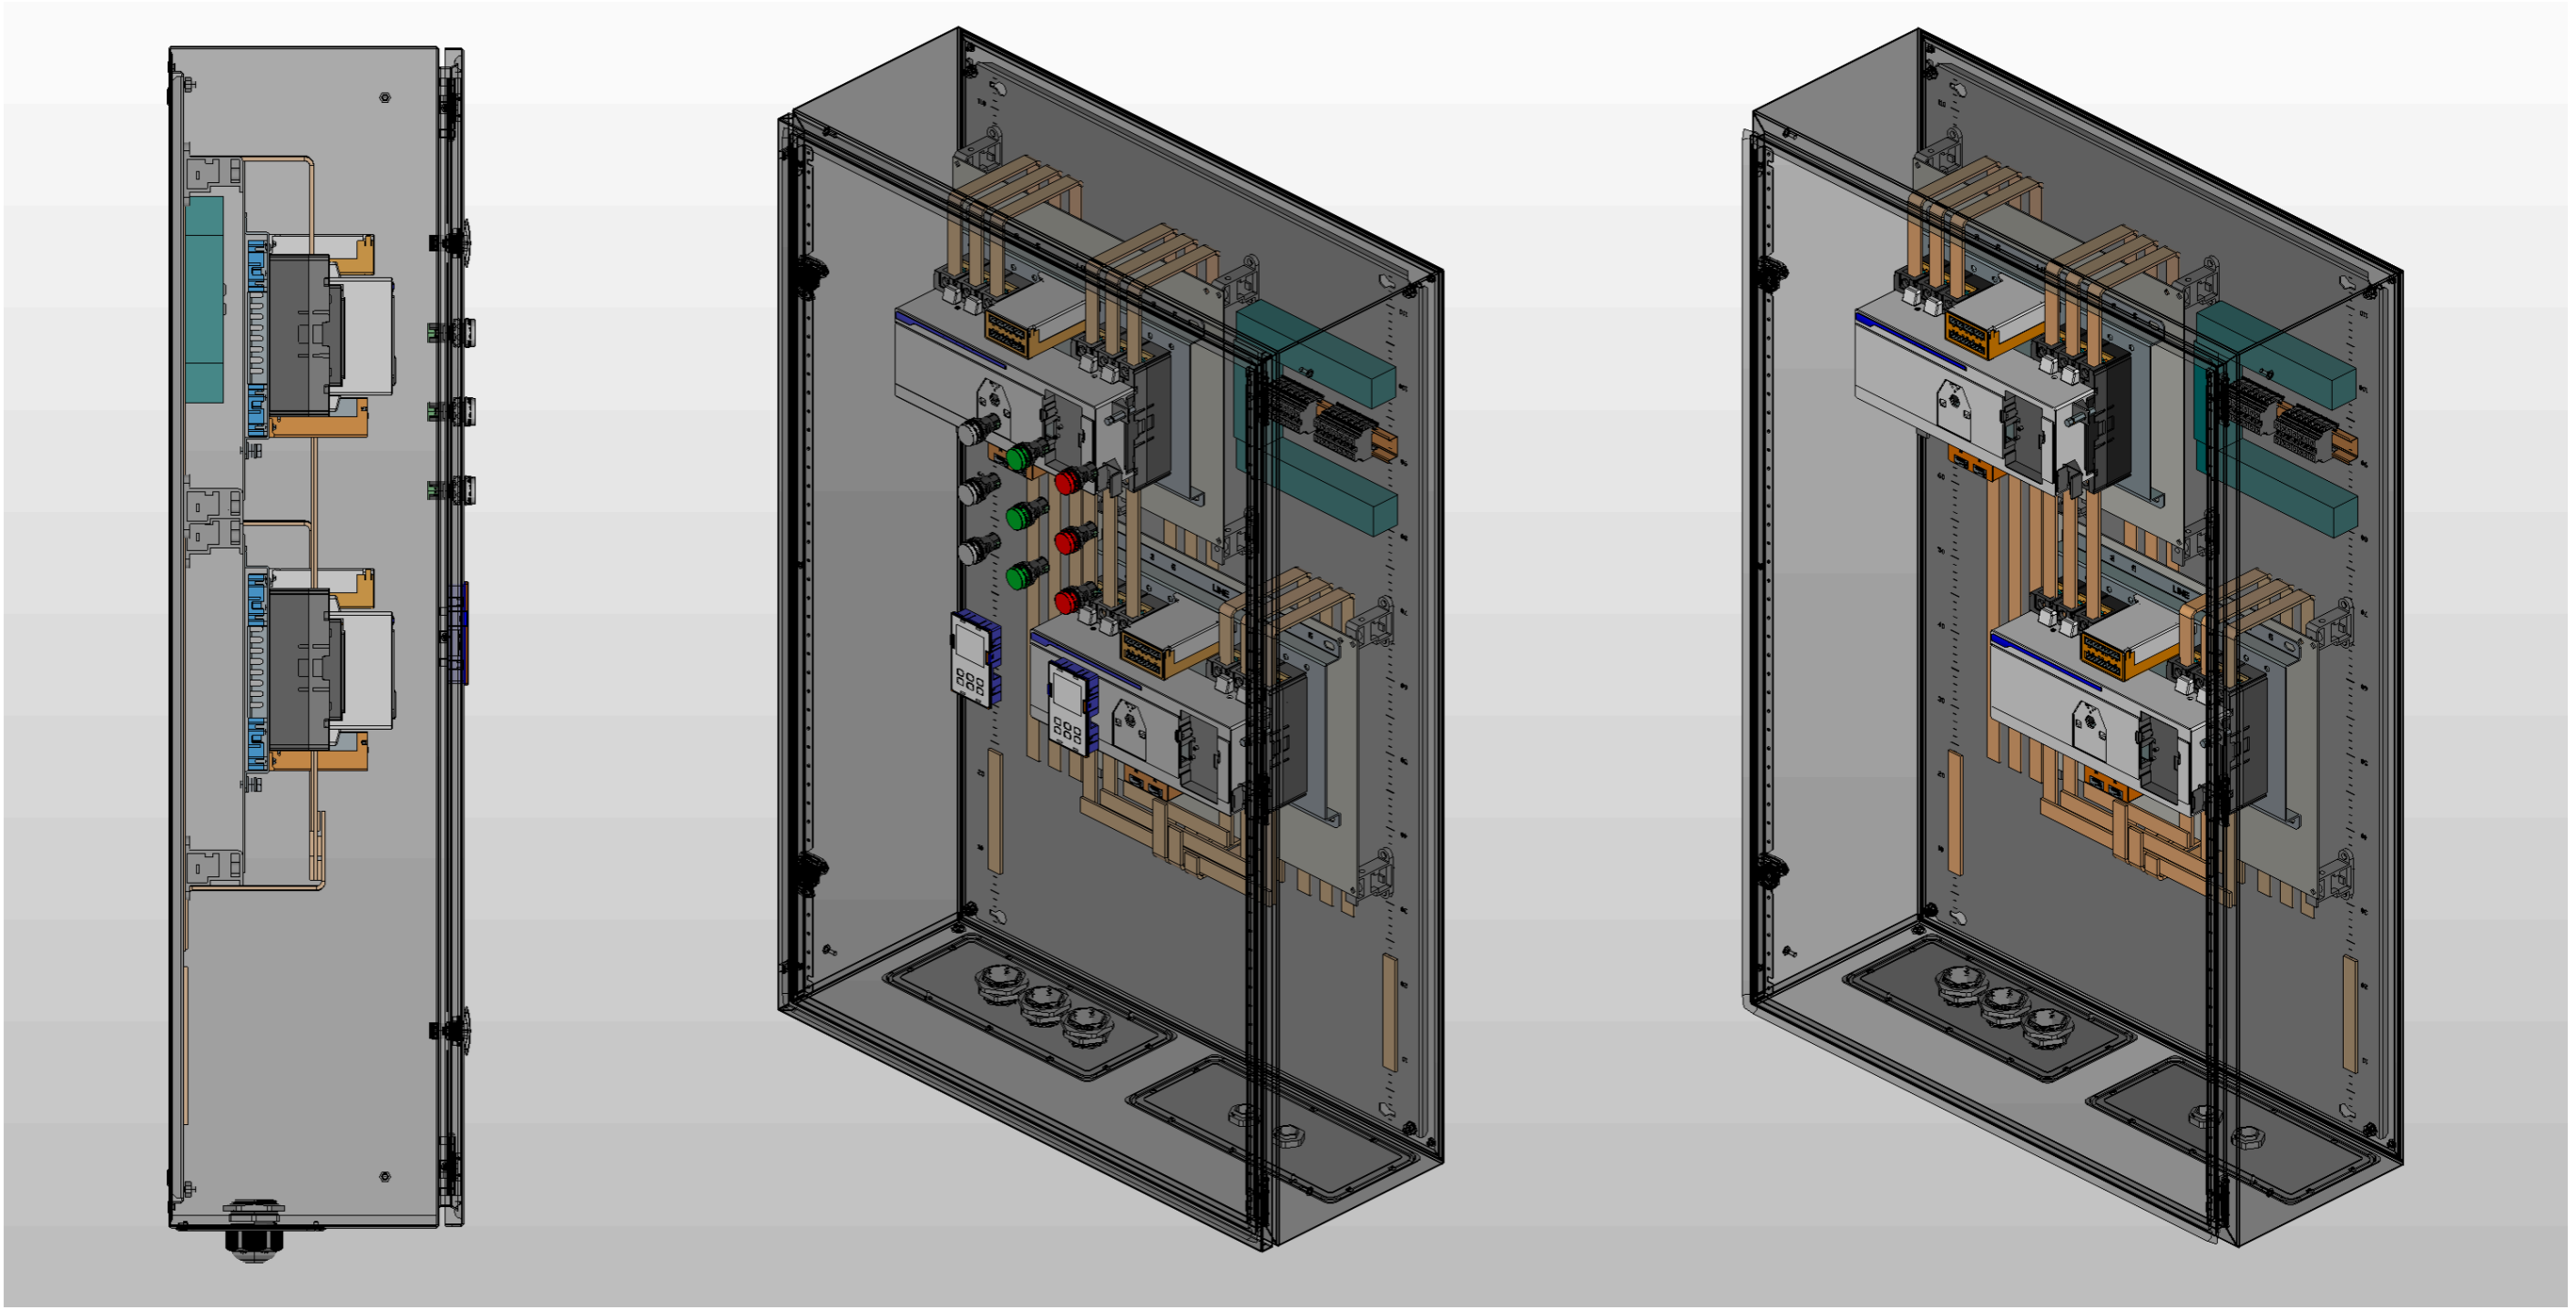

Инв. № подл.	Подп. и дата

Ред.	Листов	№ докум	Подп	Дата