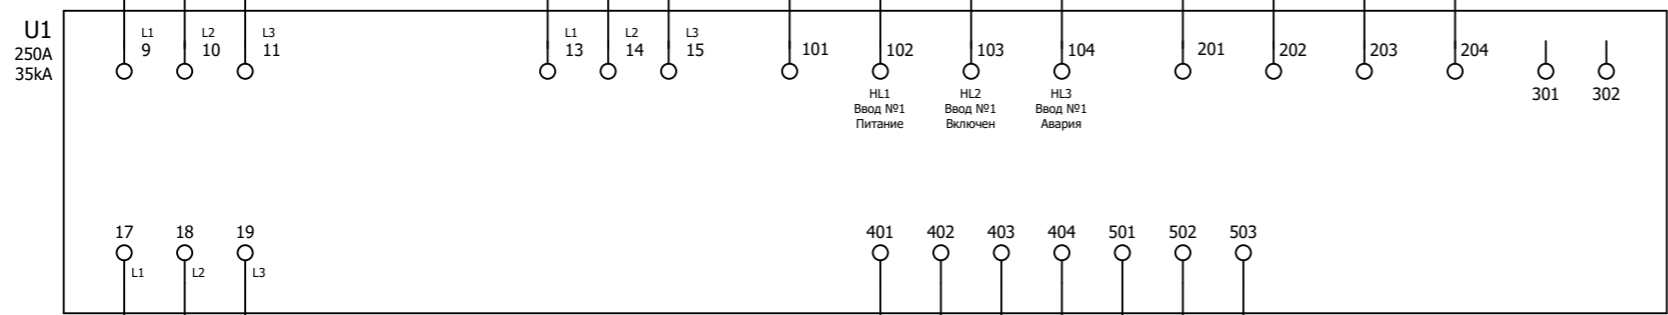

ABP-PRS-MБ-3-1-AND