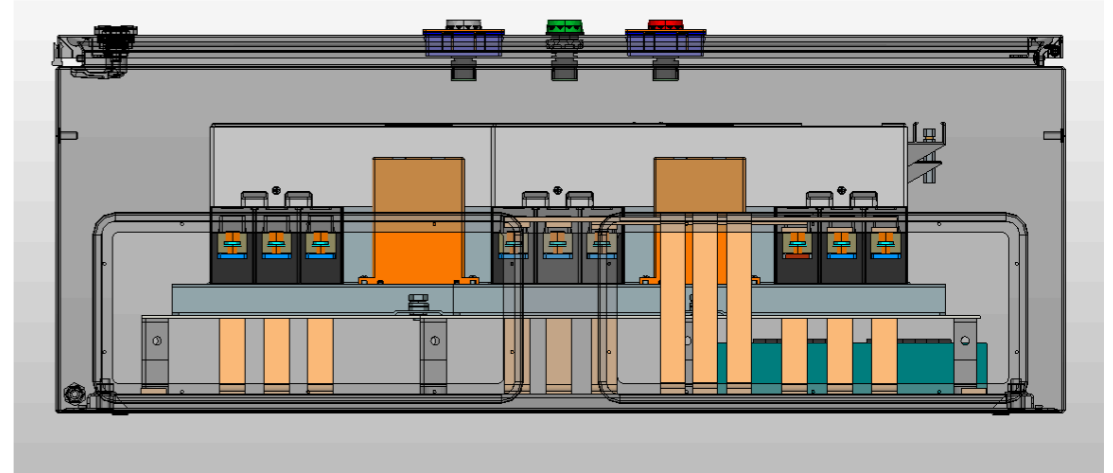

Инв. № подл.	Подп. и дата

Ред.	Листов	№ докум	Подп	Дата