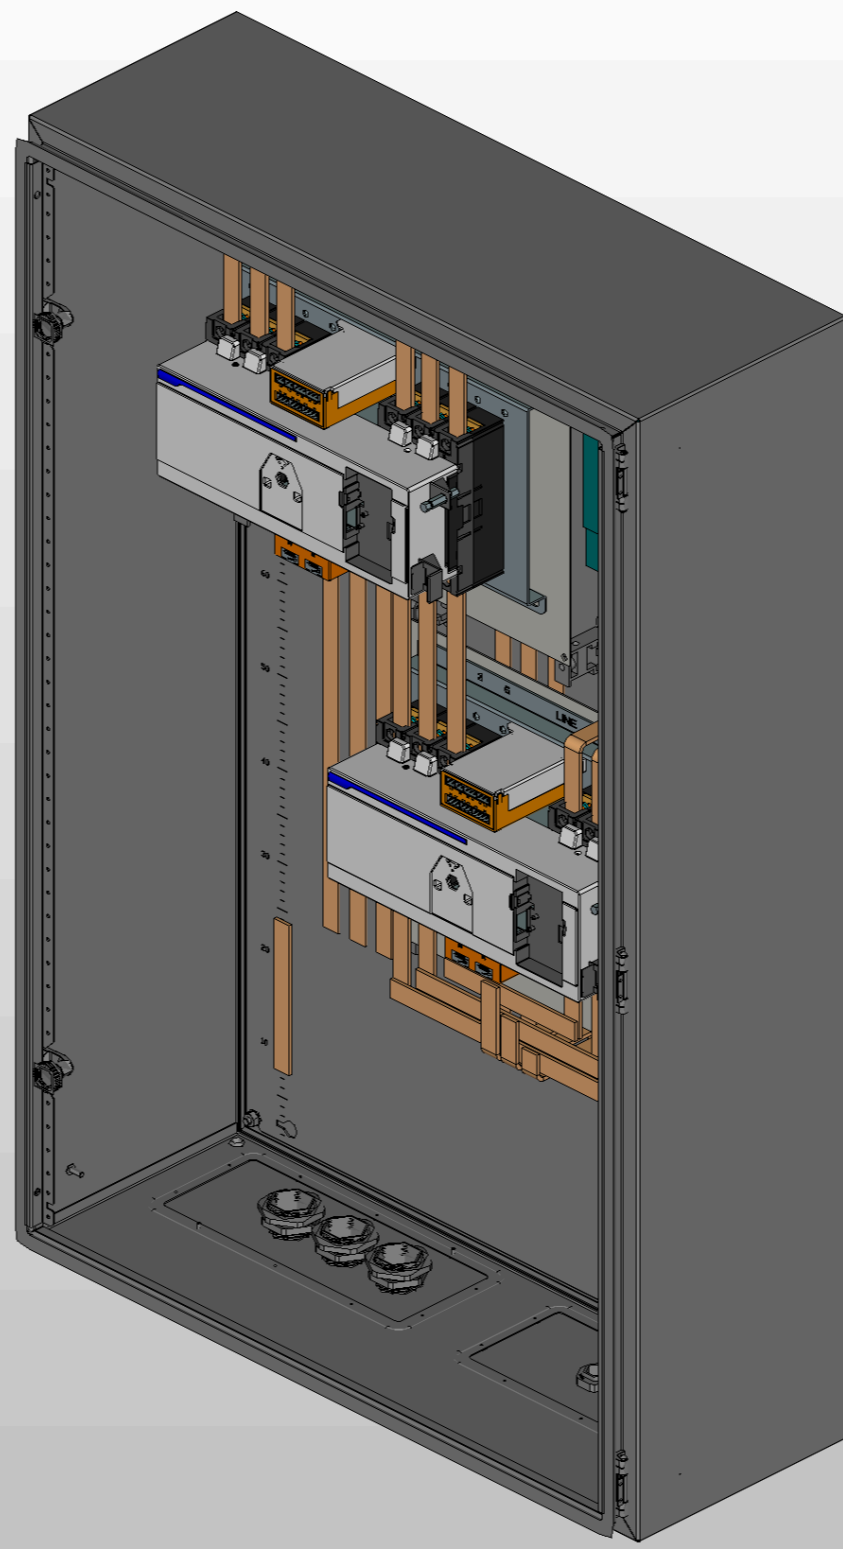

Инв. № подл.	Подп. и дата

Ред.	Листов	№ докум	Подп	Дата