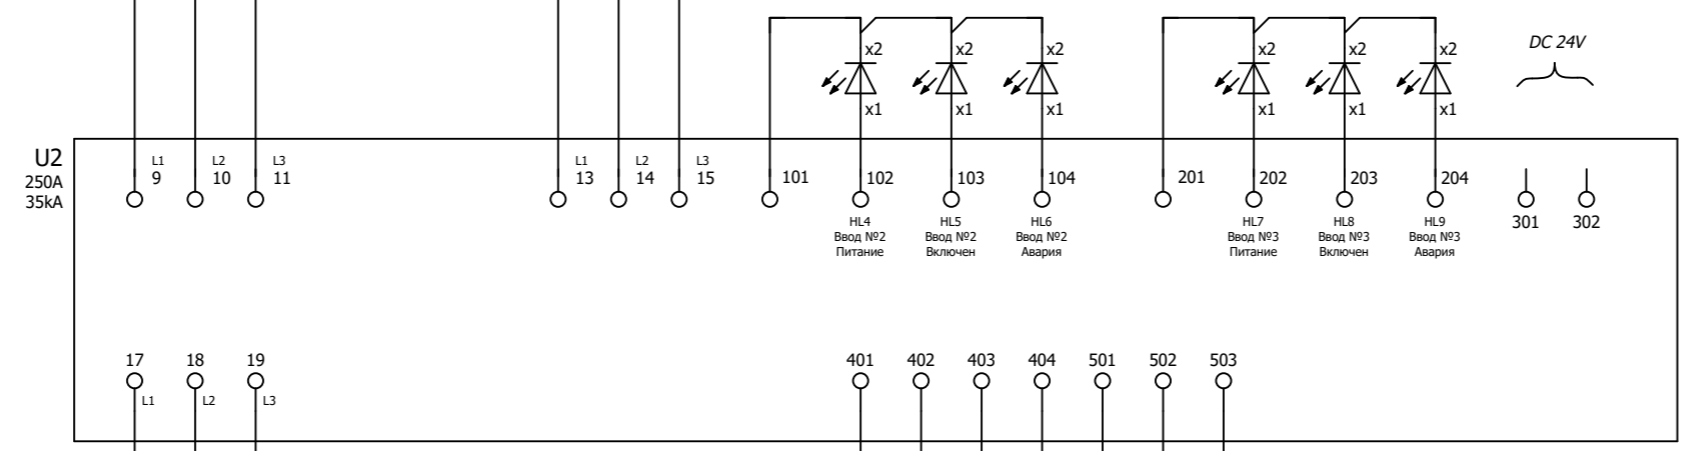

ABP-PRS-MБ-3-1-AND